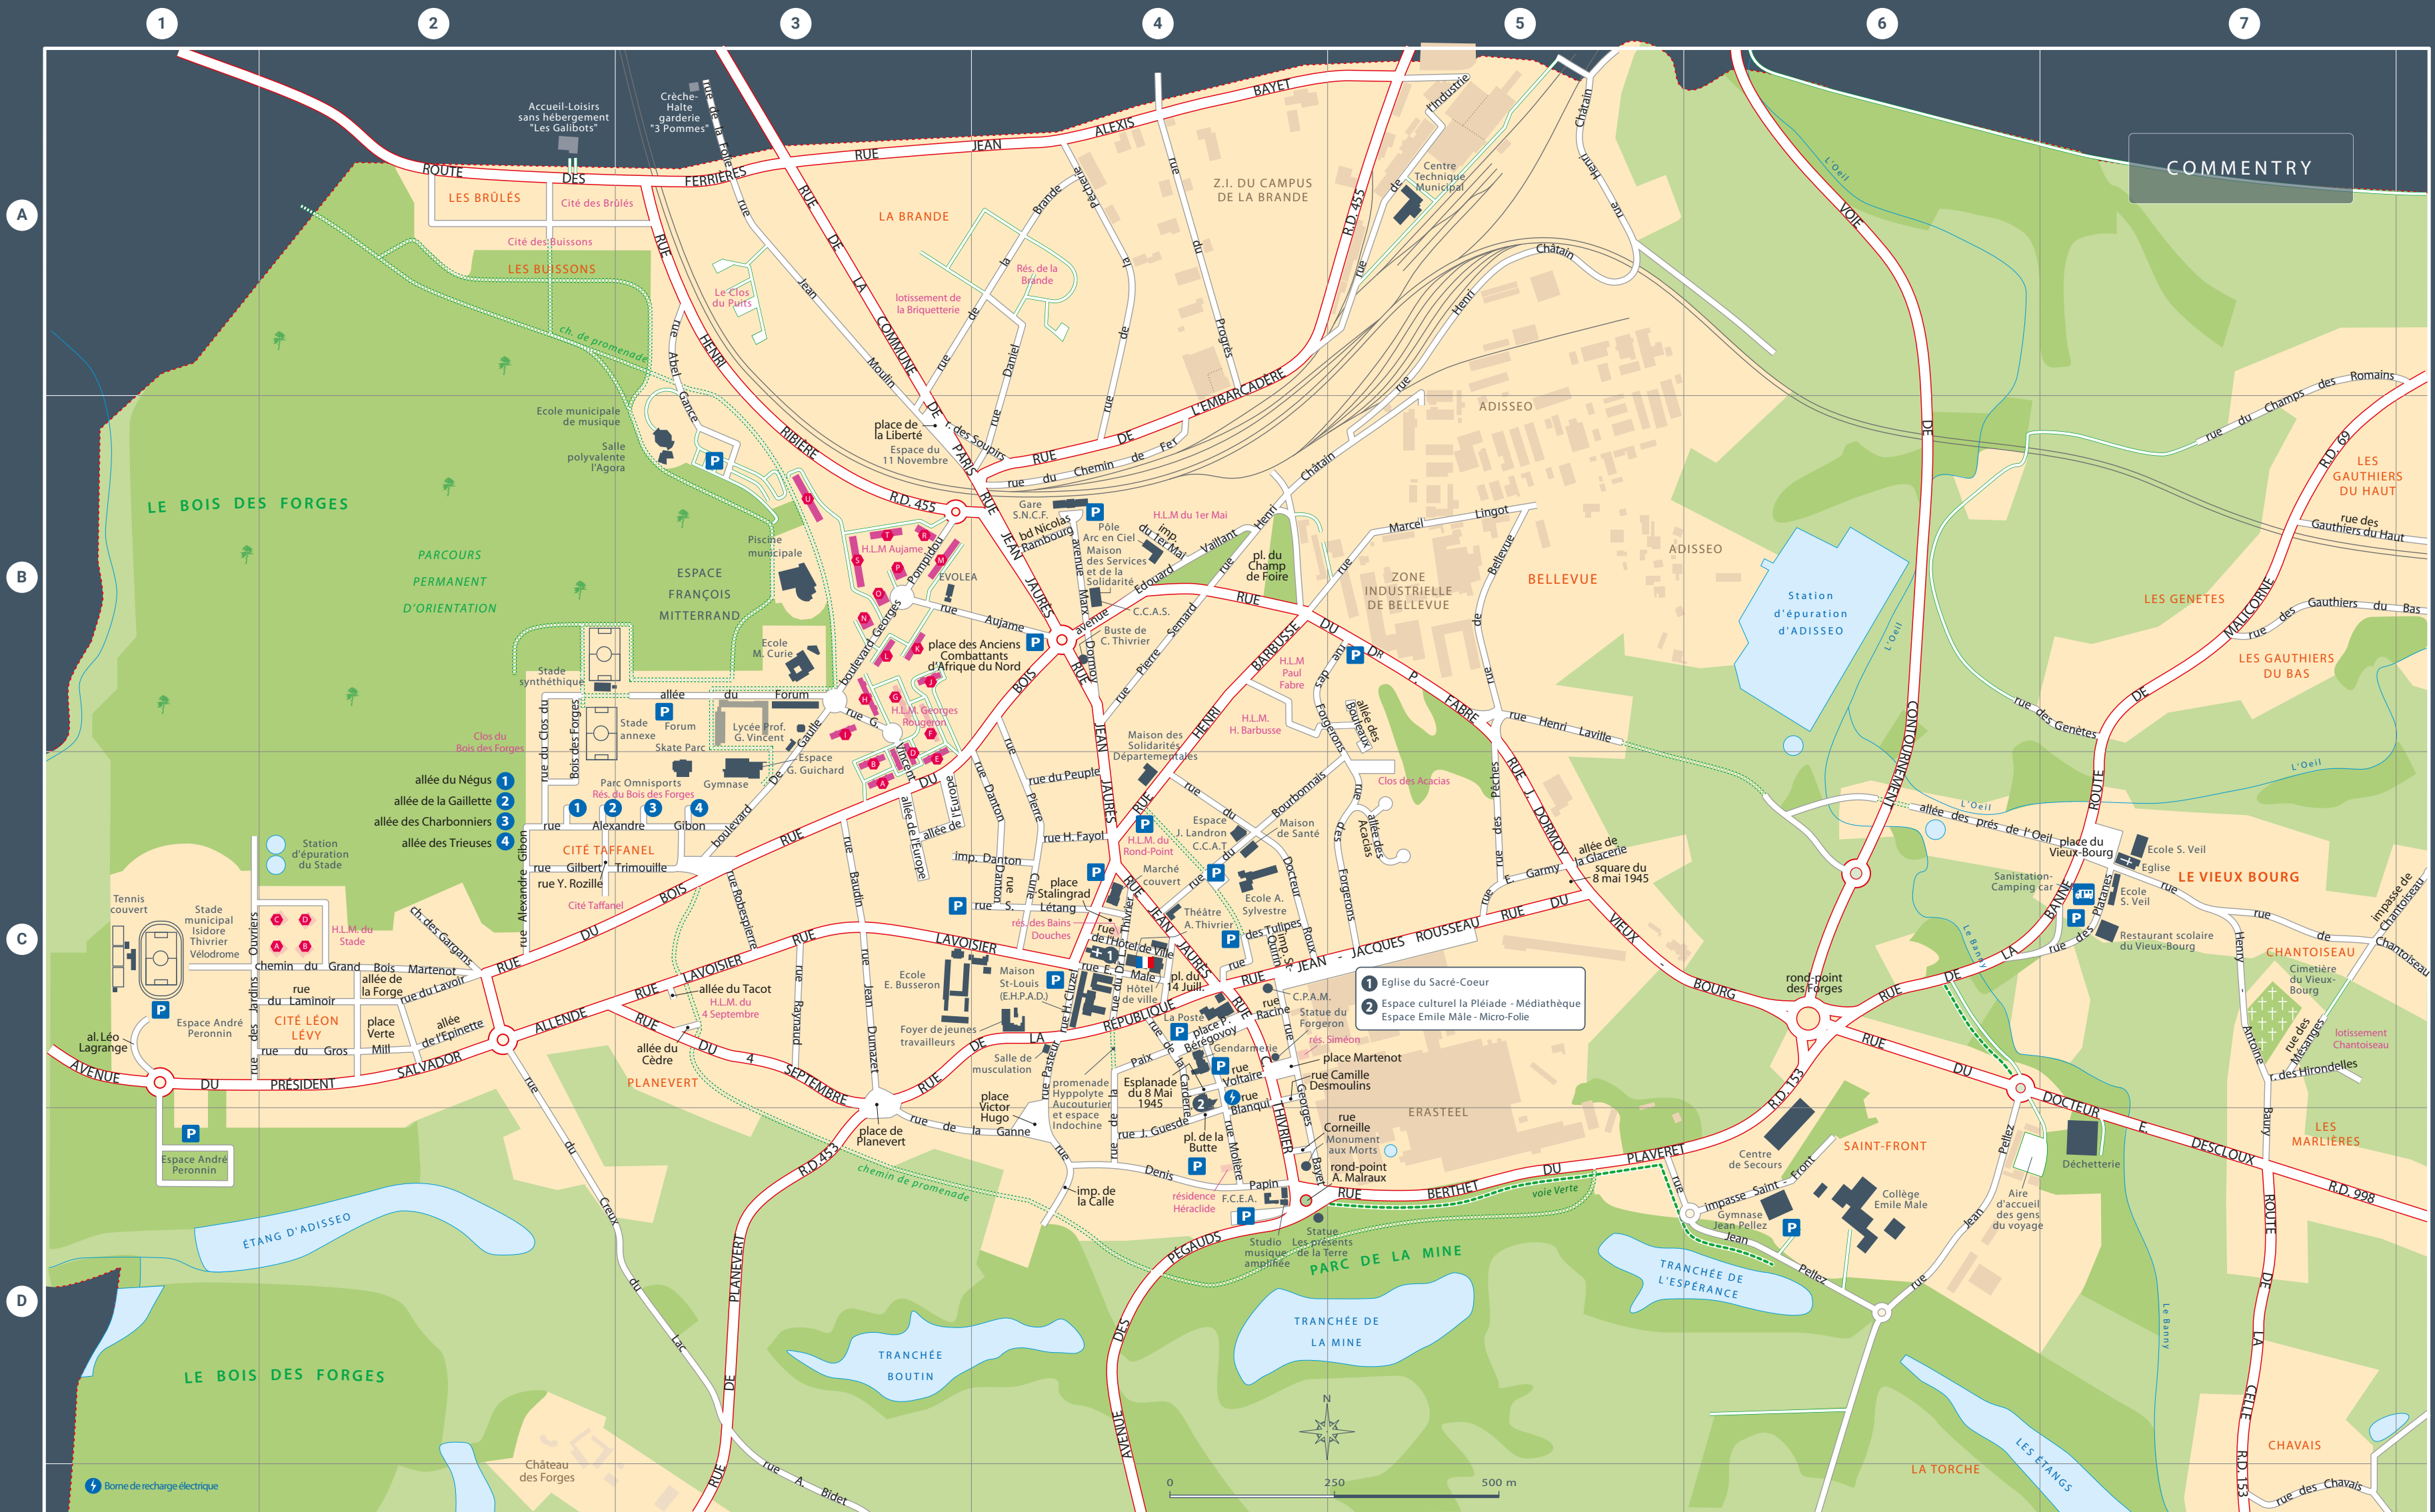

Édition 2024

A l'ouest du département de l'Allier, à une demi-heure de la plus belle chaîne d'Europe et à 100 km de la Chaîne des Puy, Commentry est une ville-centre de plus de 6 000 habitants, dotée de nombreuses infrastructures : équipements sportifs (piscine, stades, gymnases...); culturels (salle de spectacle, théâtre, médiathèque, Micro-Folie).

Son expansion économique à la moitié du XIXème siècle s'est accompagnée d'un développement social, culturel et sportif. Avec une centaine d'associations, une saison culturelle de qualité, des animations tout au long de l'année, ses commerces et services, son patrimoine historique et ses espaces naturels, Commentry possède une identité forte et offre tous les avantages de la ville au cœur de la ruralité.

Toute l'actualité de la ville sur www.commentry.fr

Mairie de Commentry

Place du 14 Juillet
03600 COMMENTRY

Tél. : 04 70 08 33 30
www.commentry.fr
communication@ville-commentry.fr